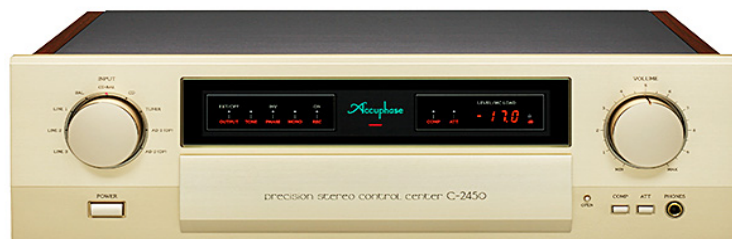

C-2300 - PRECISION STEREO CONTROL CENTER

11 450 €

C-47 - STEREO PHONO AMPLIFIER

10 400 €