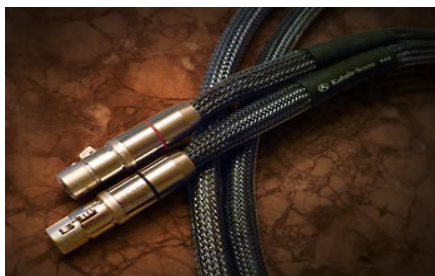

Kubala Sosna

Tabela de Preços Outubro de 2016

IMAGINATION com 1m
cada metro extra

ANTECIPATION com 1m
cada metro extra

FASCINATION com 1m
cada metro extra

EXPRESSION com 1m
cada metro extra

EMOTION com 1m
cada metro extra

ELATION! com 1m
cada metro extra

240,00 €
80,00 €

490,00 €
190,00 €

1 200,00 €
350,00 €

2 160,00 €
750,00 €

3 600,00 €
1 200,00 €

7 200,00 €
1 600,00 €