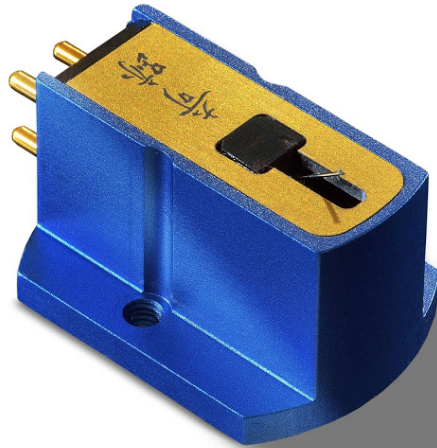

KISEKI

Tabela de Preços Dezembro de 2017

Células

BLUE NS

BLUE NS

1 999,00 €

PURPLE HEART NS

PURPLE HEART NS