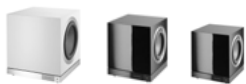

item	modelo	descripción	acabado	PVPR IVA incl.
Subwoofer	DB1D <ver ficha>	Activo, Amplificador de 2.000 W, 2 conos aerofoil de 300mm, Previo digital con Dynamic EQ, *App-based set-up y BT-LE control.	Negro Brillo, Blanco Satin	€ 5.150,00
	DB2D <ver ficha>	Activo, Amplificador de 1.000 W, 2 conos aerofoil de 250mm, Previo digital con Dynamic EQ, *App-based set-up y BT-LE control.	Negro Brillo, Blanco Satin	€ 4.100,00
	DB3D <ver ficha>	Activo, Amplificador de 1.000 W, 2 conos aerofoil de 200mm, Previo digital con Dynamic EQ, *App-based set-up y BT-LE control.	Negro brillo, Blanco Satin	€ 3.100,00

* Configurable mediante la App Subwoofers Bowers & Wilkins

precio unitario