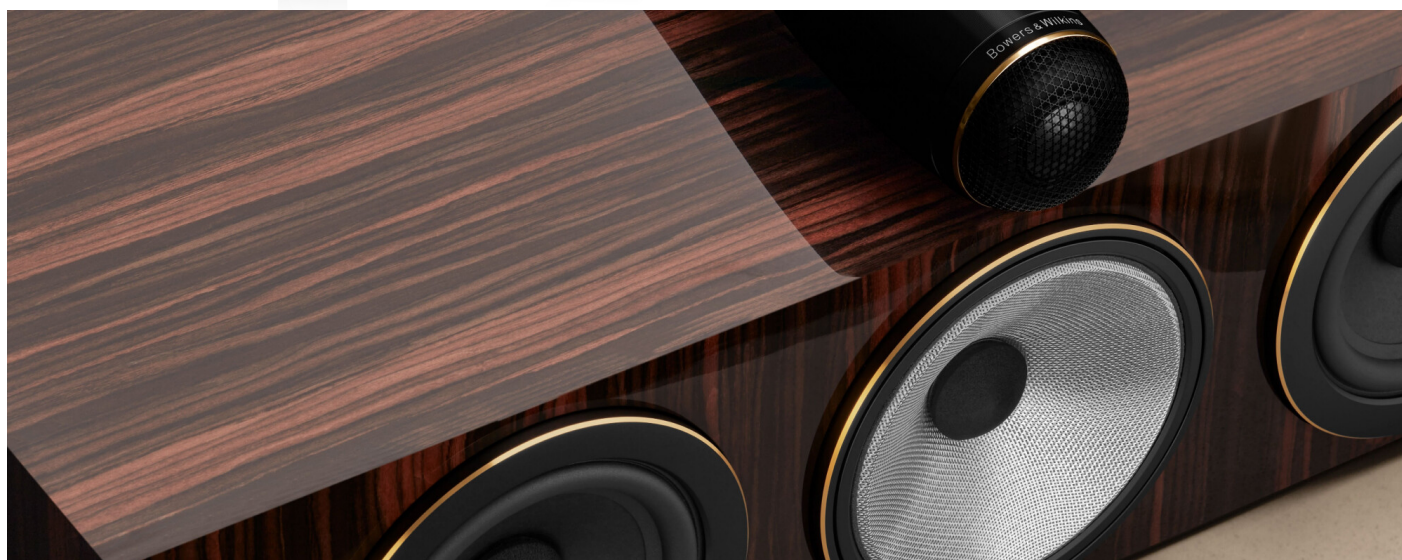

\*precio por pareja

702 Signature

705 Signature

HTM71 Signature

FS-700 S3

item	modelo	descripción	acabado	PVPR IVA incl.
<b>Principal</b>	702 S3 <a href="#">&lt;ver ficha&gt;</a>	Sistema de 3 vías, Tweeter-on-top con cuerpo macizo y Cúpula de Carbono, 1 x 150mm Medio Continuum FST, 3 x 165mm Graves Aerofoil.	Gloss Black, Satin White, Mocha	€ 6.500,00*
	703 S3 <a href="#">&lt;ver ficha&gt;</a>	Sistema de 3 vías, Tweeter-on-top con cuerpo macizo y Cúpula de Carbono, 1 x 150mm Medio Continuum FST, 2 x 165mm Graves Aerofoil.	Gloss Black, Satin White, Mocha	€ 5.000,00*
	704 S3 <a href="#">&lt;ver ficha&gt;</a>	Sistema de 3 vías, Tweeter de Cúpula de Carbono, 1 x 130mm Medio Continuum FST, 2 x 130mm Graves Aerofoil.	Gloss Black, Satin White, Mocha	€ 3.500,00*
	705 S3 <a href="#">&lt;ver ficha&gt;</a>	Sistema de 2 vías, Tweeter-on-top con cuerpo macizo y Cúpula de Carbono, 1 x 165mm Medio-Grave Continuum FST.	Gloss Black, Satin White, Mocha	€ 3.000,00*
	706 S3 <a href="#">&lt;ver ficha&gt;</a>	Sistema de 2 vías, Tweeter de Cúpula de Carbono, 1 x 165mm Medio-Grave Continuum FST.	Gloss Black, Satin White, Mocha	€ 2.000,00*
	707 S3 <a href="#">&lt;ver ficha&gt;</a>	Sistema de 2 vías, Tweeter de Cúpula de Carbono, 1 x 130mm Medio-Grave Continuum FST.	Gloss Black, Satin White, Mocha	€ 1.500,00*
<b>Central</b>	HTM71 S3 <a href="#">&lt;ver ficha&gt;</a>	Sistema de 3 vías, Tweeter-on-top con cuerpo macizo y Cúpula de Carbono, 1 x 130mm Medio Continuum FST, 2 x 130mm Graves Aerofoil.	Gloss Black, Satin White, Mocha	€ 2.000,00
	HTM72 S3 <a href="#">&lt;ver ficha&gt;</a>	Sistema de 2 vías, Tweeter de Cúpula de Carbono, 2 x 130mm Medio-Grave Continuum FST.	Gloss Black, Satin White, Mocha	€ 1.200,00
<b>Subwoofer</b>	DB4S <a href="#">&lt;ver ficha&gt;</a>	Activo, Amplificador de 1.000 W, 1 cono aerofoil de 250cm, Previo digital con Dynamic EQ, **App-based set-up y BT-LE control.	Negro Brillo, Blanco Satin	€ 2.200,00
<b>Accesorios</b>	FS-700 S3	Soporte de pie específico con pasacables para modelos 705 S3, 706 S3 y 707 S3.	Negro, Plata	€ 900,00*